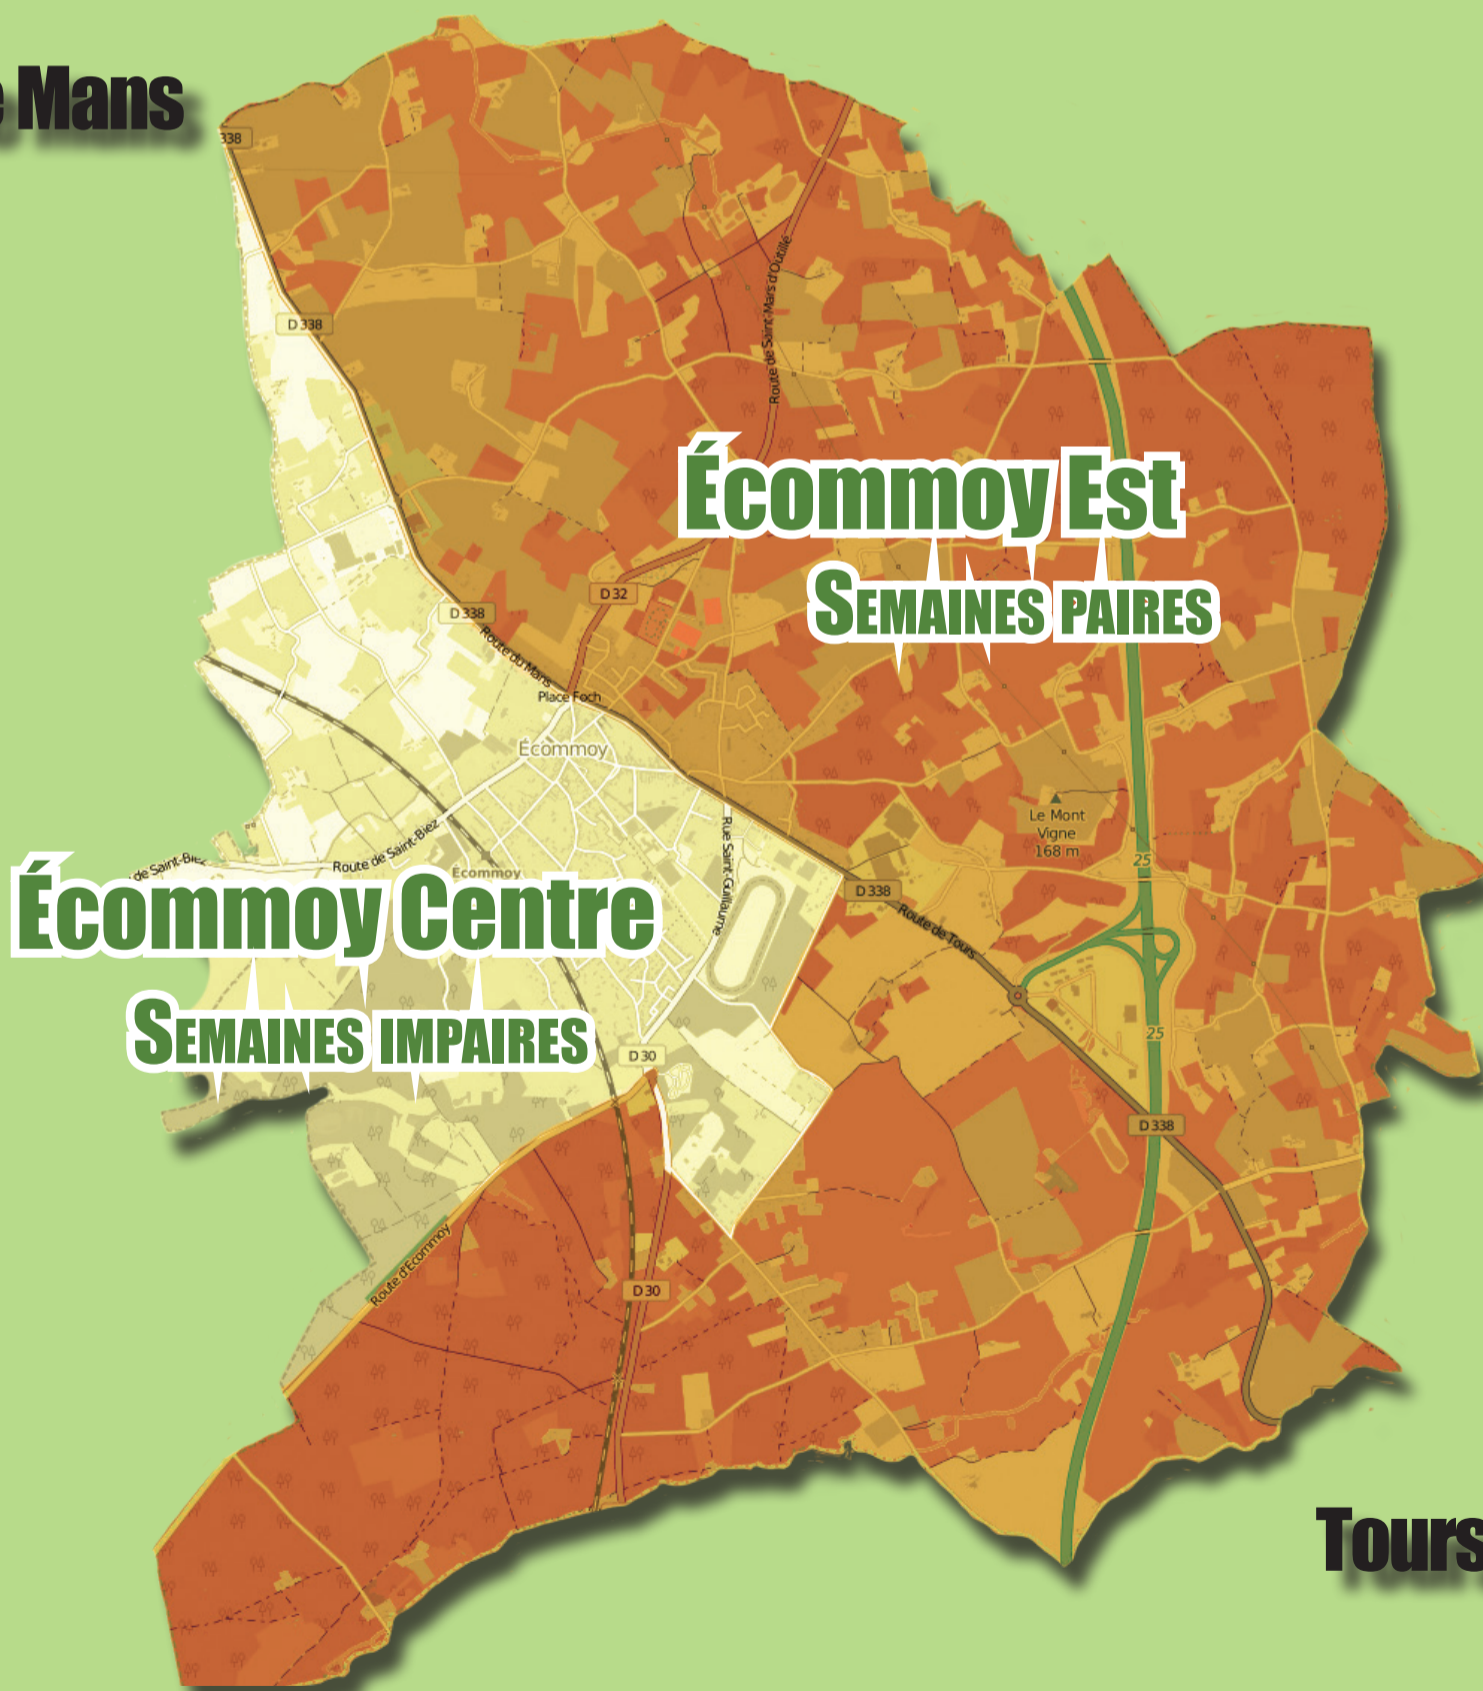

L'Orée de

Bercé-Belinois

Ecommoy, Laigné-en-Belin, Marigné-Laillé, Moncé-en-Belin, St-Biez-en-Belin,
St-Gervais-en-Belin, St-Ouen-en-Belin, Teloché.

**Habitant(e) d'Ecommoy ?
Voici les secteurs de collecte des sacs jaunes
sur votre commune.**

Secteurs de collecte des sacs jaunes le lundi à Ecommoy

Le Mans

Tours

ENVIRONNEMENT

Renseignements au 02.43.47.02.20.

L'ORÉE DE BERCÉ-BELINOIS
COMMUNAUTÉ DE COMMUNES